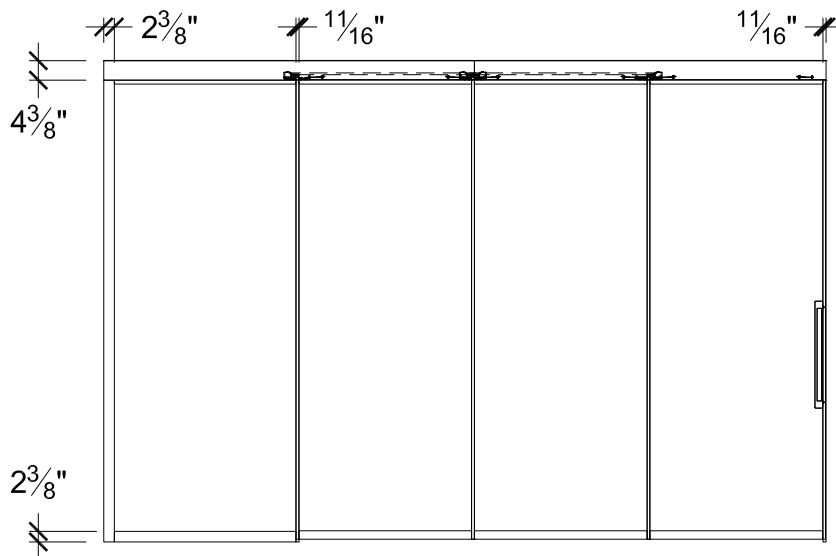

## Verre simple empiage à gauche

EXPO panes can telescope to the left with all extrusions perfectly aligning in the open and closed positions.

Les panneaux EXPO coulissent vers la gauche et tous les profilés sont parfaitement alignés en position ouverte et fermée.