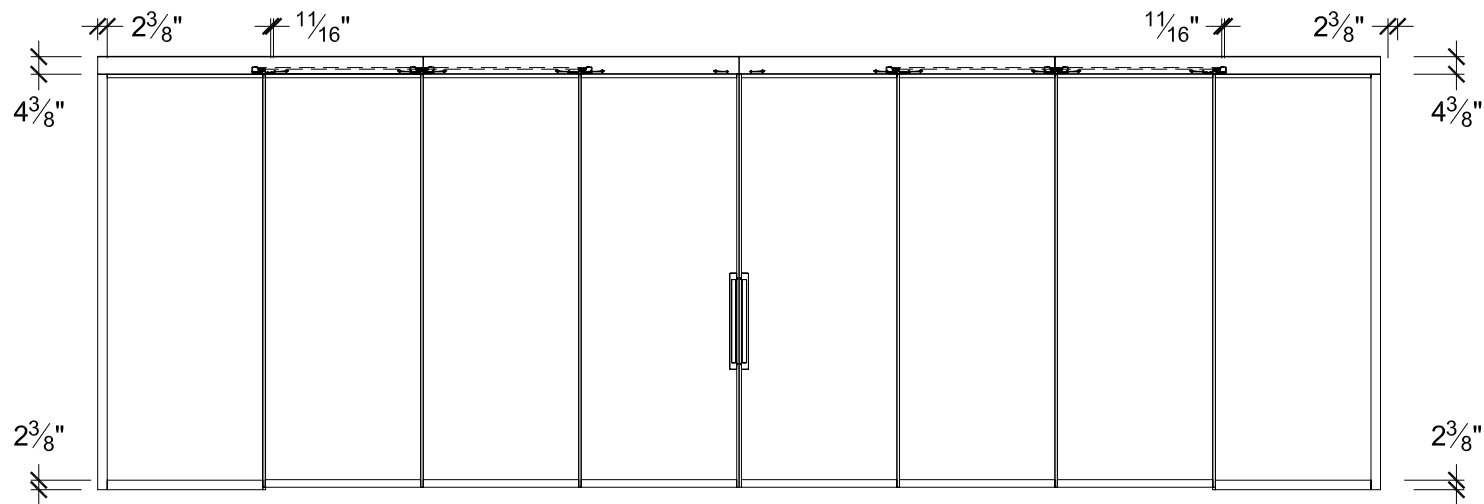

Double glazed center split

Verre double ouverture au centre

Double glazed left stacking and double glazed right stacking
Empilage gauche verre double et empilage droit verre double