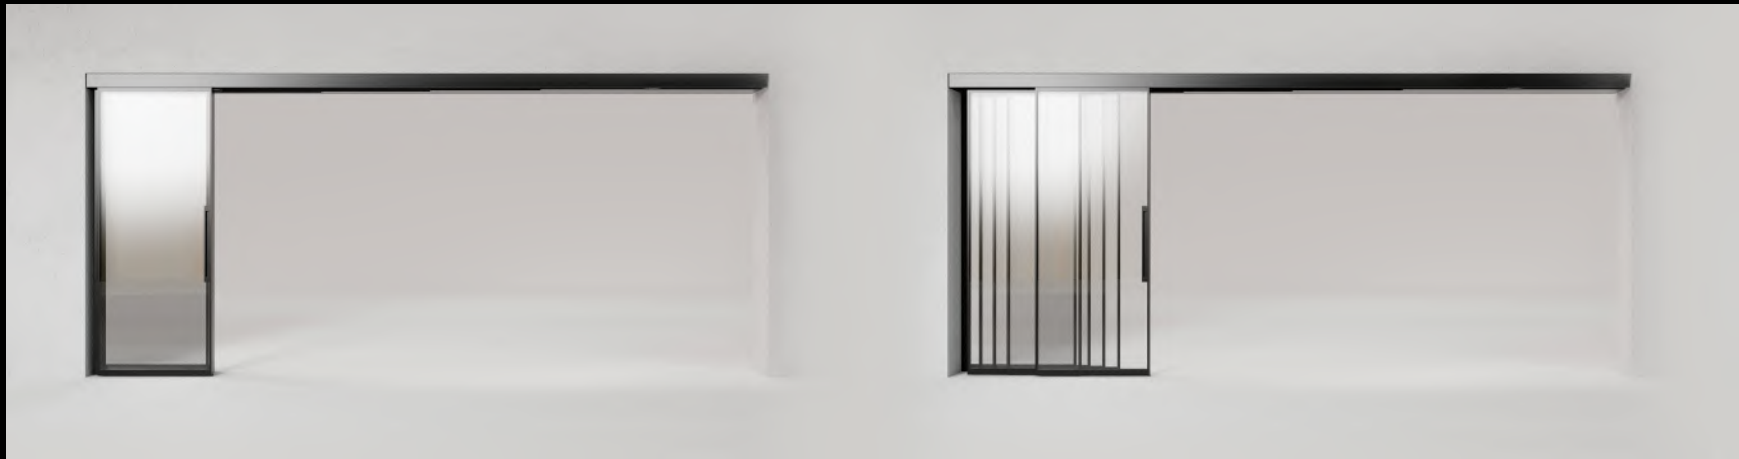

Sleek synchronized pulley system

Système de poulies synchronisées