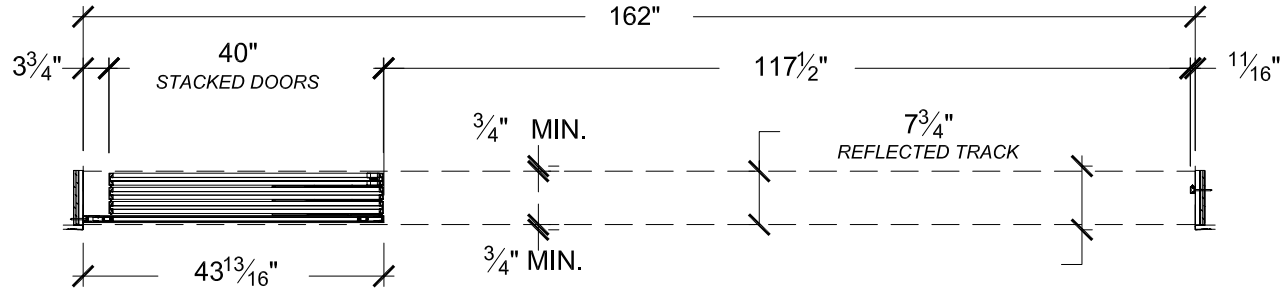

Example of a single glazed system on an opening of 162" in the open position
Exemple d'un système sur une ouverture de 162 po avec verre simple en position ouverte