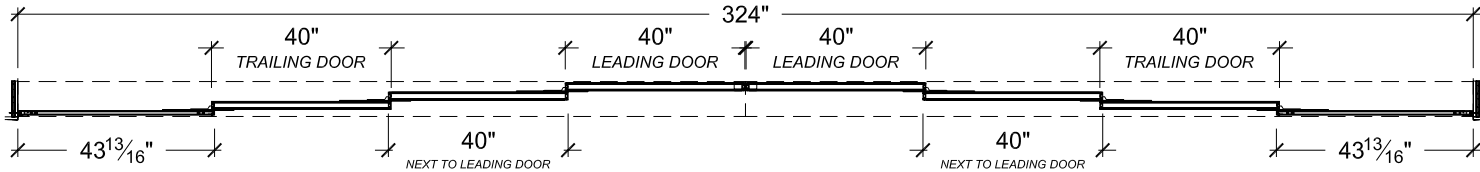

## Verre double ouverture au centre

Double glazed left stacking and double glazed right stacking  
Empilage gauche verre double et empilage droit verre double

**Example of two double glazed systems on an opening of 324" in the open position**  
**Exemple de deux systèmes sur une ouverture de 324 po avec verre double en position ouverte**