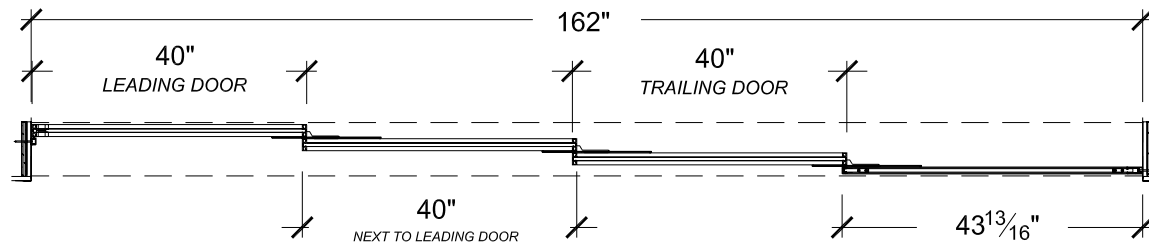

Example of a single glazed system on an opening of 162" in the closed position
Exemple d'un système sur une ouverture de 162 po avec verre simple en position fermée