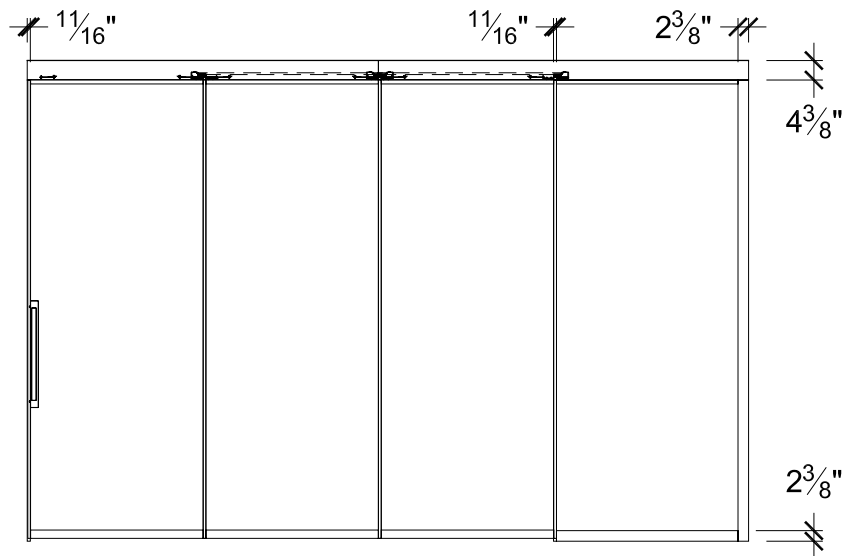

Single glazed right stacking

Verre simple empilage à droite

Single glazed system
Système à verre simple

EXPO panes can telescope to the right with all extrusions perfectly aligning in the open and closed positions.

Les panneaux EXPO coulissent vers la droite, et tous les profilés sont parfaitement alignés en position ouverte et fermée.