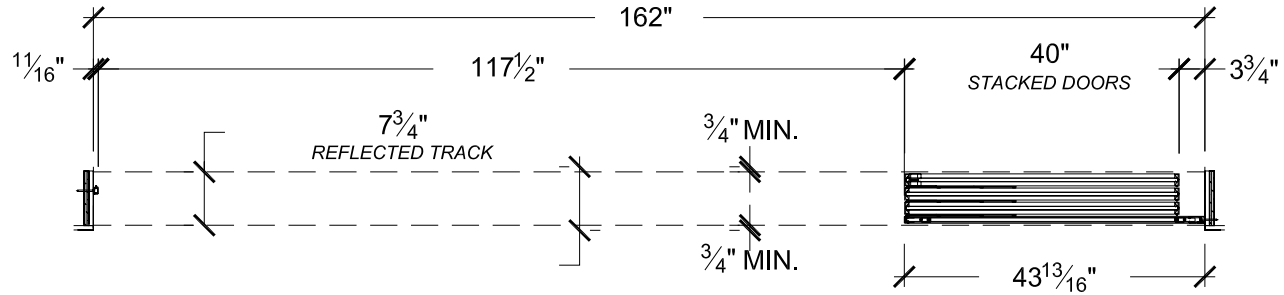

## Verre simple empilage à droite

Single glazed system  
Système à verre simple

EXPO panes can telescope to the right with all extrusions perfectly aligning in the open and closed positions.

Les panneaux EXPO coulissent vers la droite, et tous les profilés sont parfaitement alignés en position ouverte et fermée.