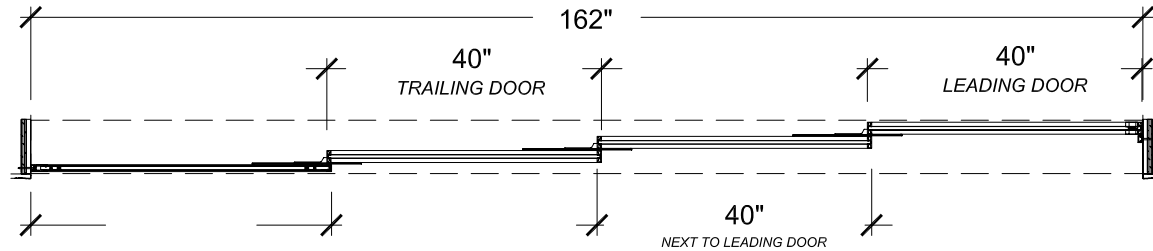

Example of a single glazed system on an opening of 162" in the closed position
Exemple d'un système sur une ouverture de 162 po avec verre simple en position fermée