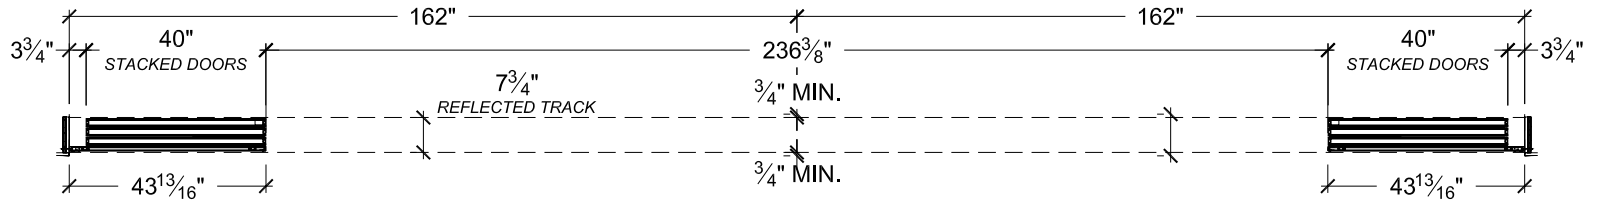

Example of two double glazed systems on an opening of 324" in the open position
Exemple de deux systèmes sur une ouverture de 324 po avec verre double en position ouverte